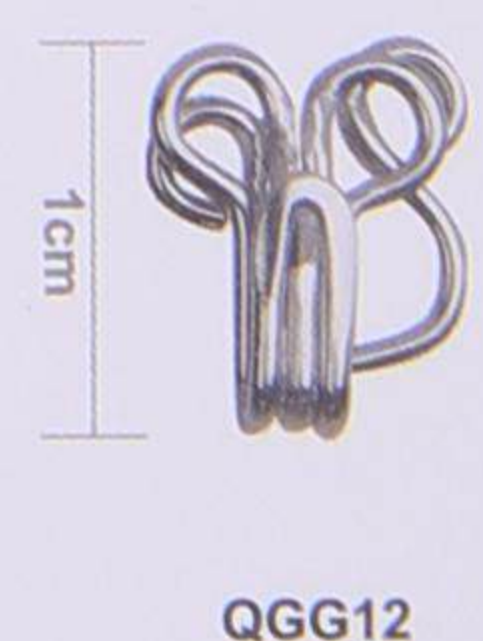

KS397
SIZE:18/14
POLYESTER

KS576
SIZE:17/14L
POLYESTER

KS569
SIZE:18/14
POLYESTER

KS398
SIZE:18/14
POLYESTER

KS577
SIZE:17/14L
POLYESTER

KS569
SIZE:18/14
POLYESTER

KS322
SIZE:18/14
POLYESTER

KS578
SIZE:17/14L
POLYESTER

BUCKLE

JACKET ZIPPER PULL

1. FLNK2T5LY-501-700

2. FLNK2T5YY-181-700

3. FLNK2T5-306-700

4. FLNK2T5Q-580-800

5. FLNK2T5GT-568-700

6. FLNK2T5HYG-173-700