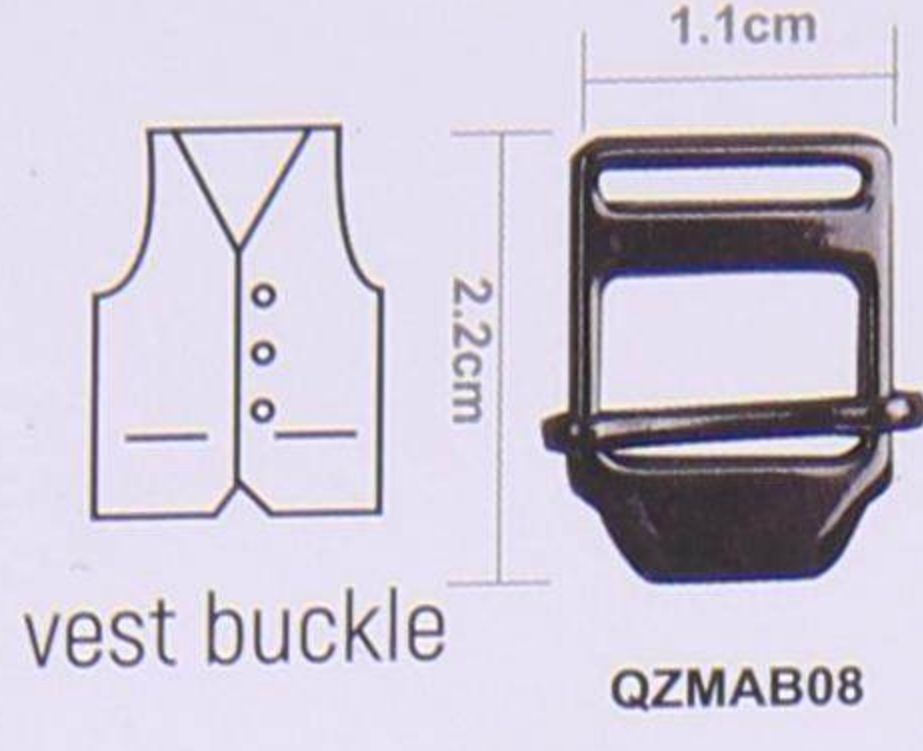

BUCKLE

JACKET ZIPPER PULL

1. FLNK2T5LY-501-700

2. FLNK2T5YY-181-700

3. FLNK2T5-306-700

4. FLNK2T5Q-580-800

5. FLNK2T5GT-568-700

6. FLNK2T5HYG-173-700