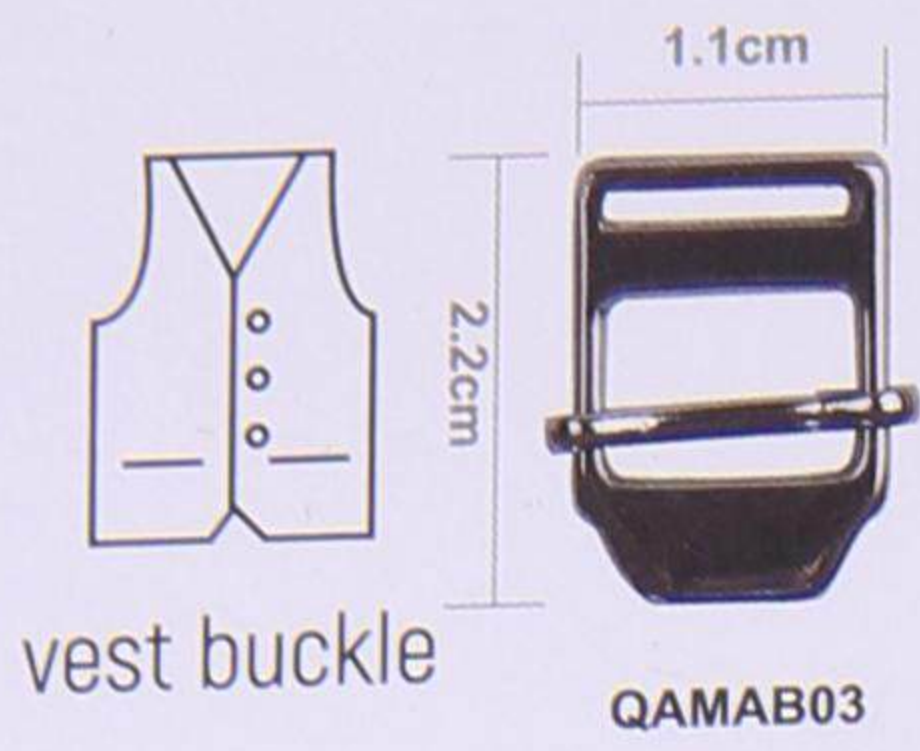

BUCKLE

JACKET ZIPPER PULL

1. FLNK2T5LY-501-700

2. FLNK2T5YY-181-700

3. FLNK2T5-306-700

4. FLNK2T5Q-580-800

5. FLNK2T5GT-568-700

6. FLNK2T5HYG-173-700