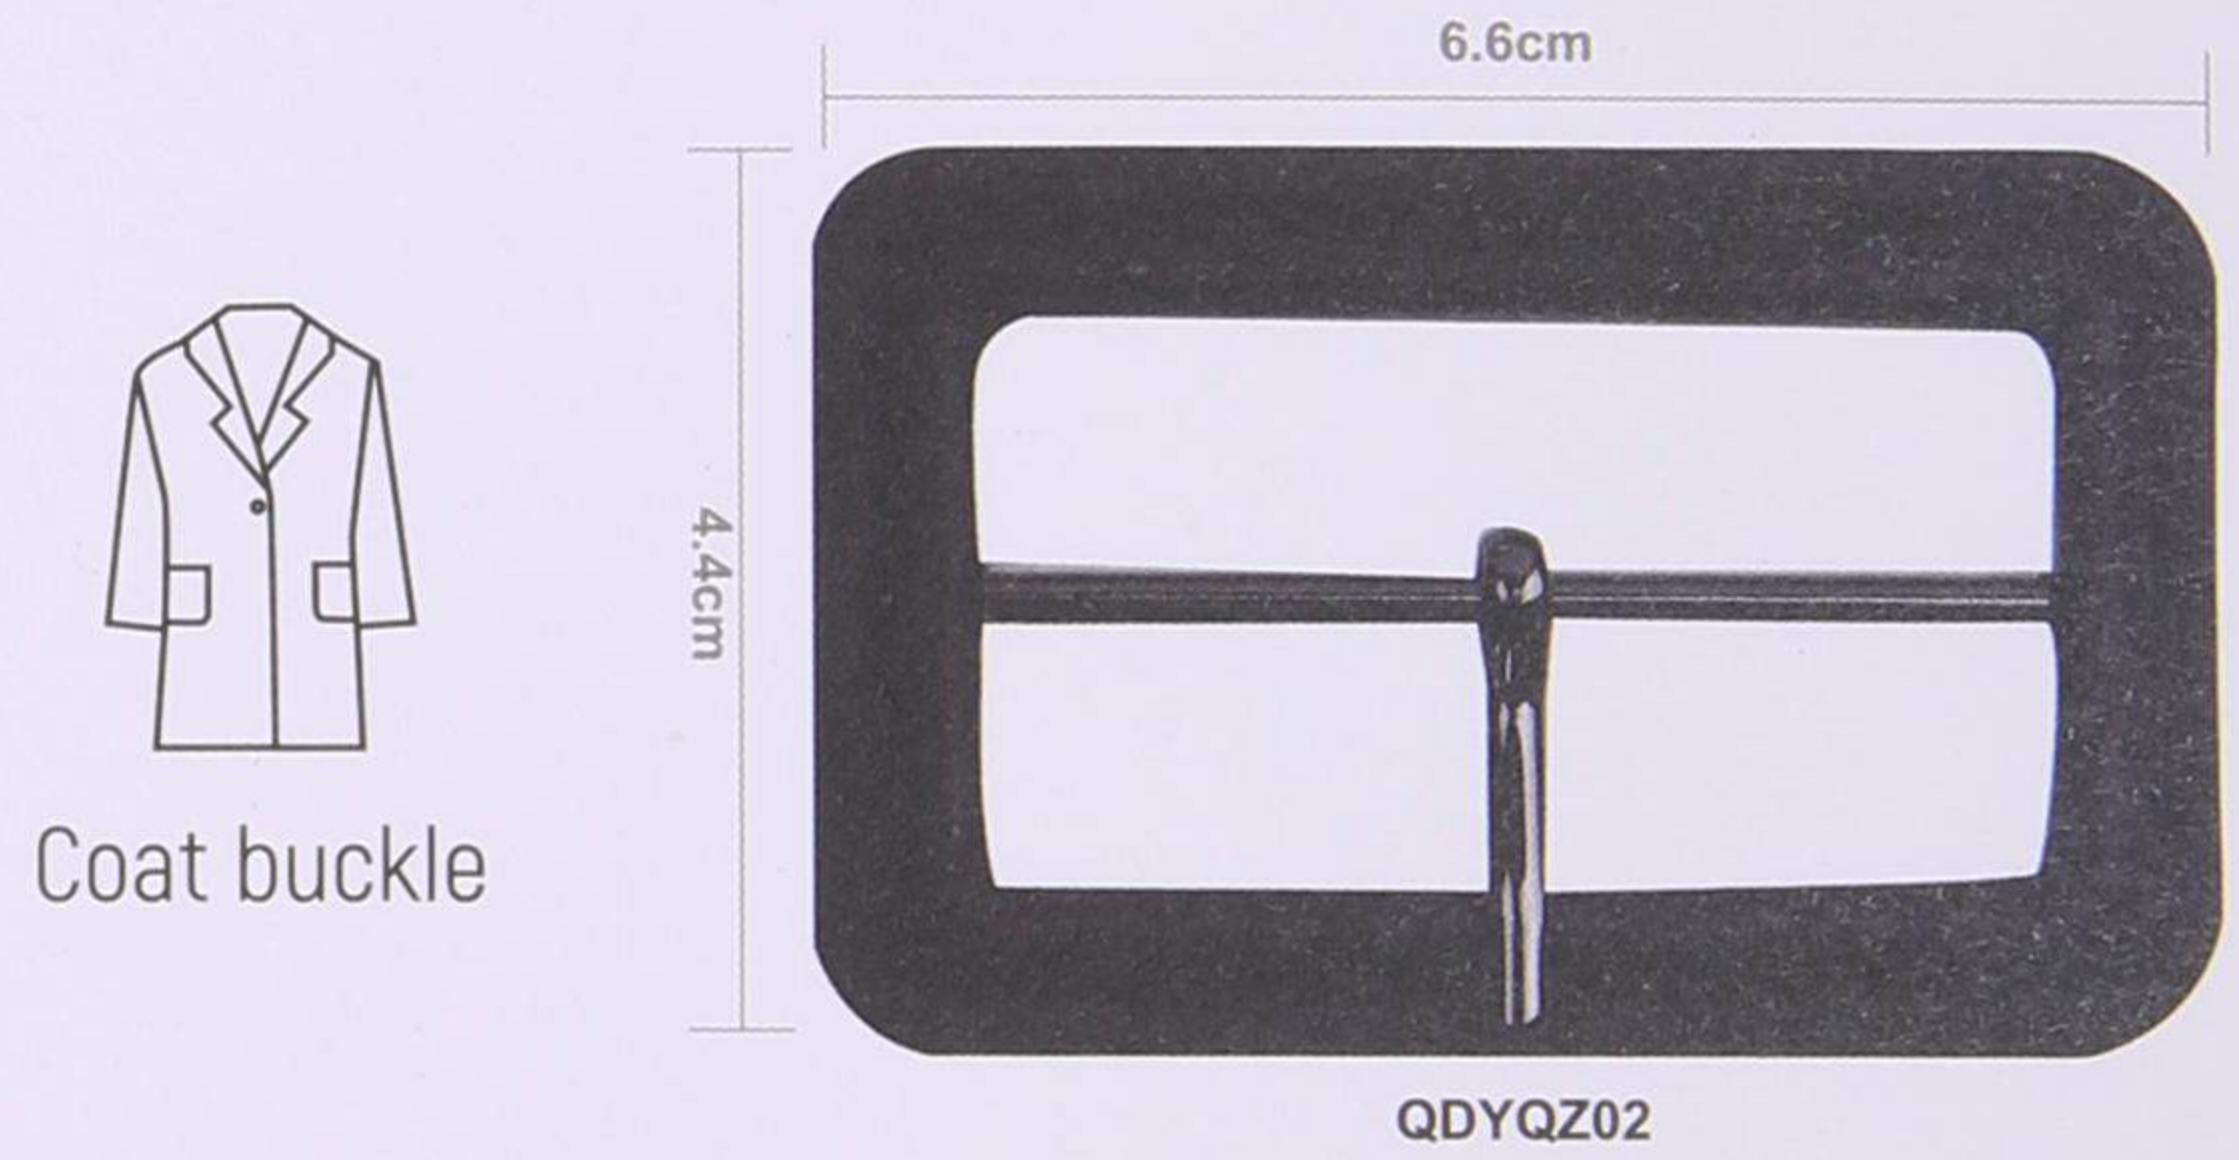

BUCKLE

JACKET ZIPPER PULL

1. FLNK2T5LY-501-700

2. FLNK2T5YY-181-700

3. FLNK2T5-306-700

4. FLNK2T5Q-580-800

5. FLNK2T5GT-568-700

6. FLNK2T5HYG-173-700