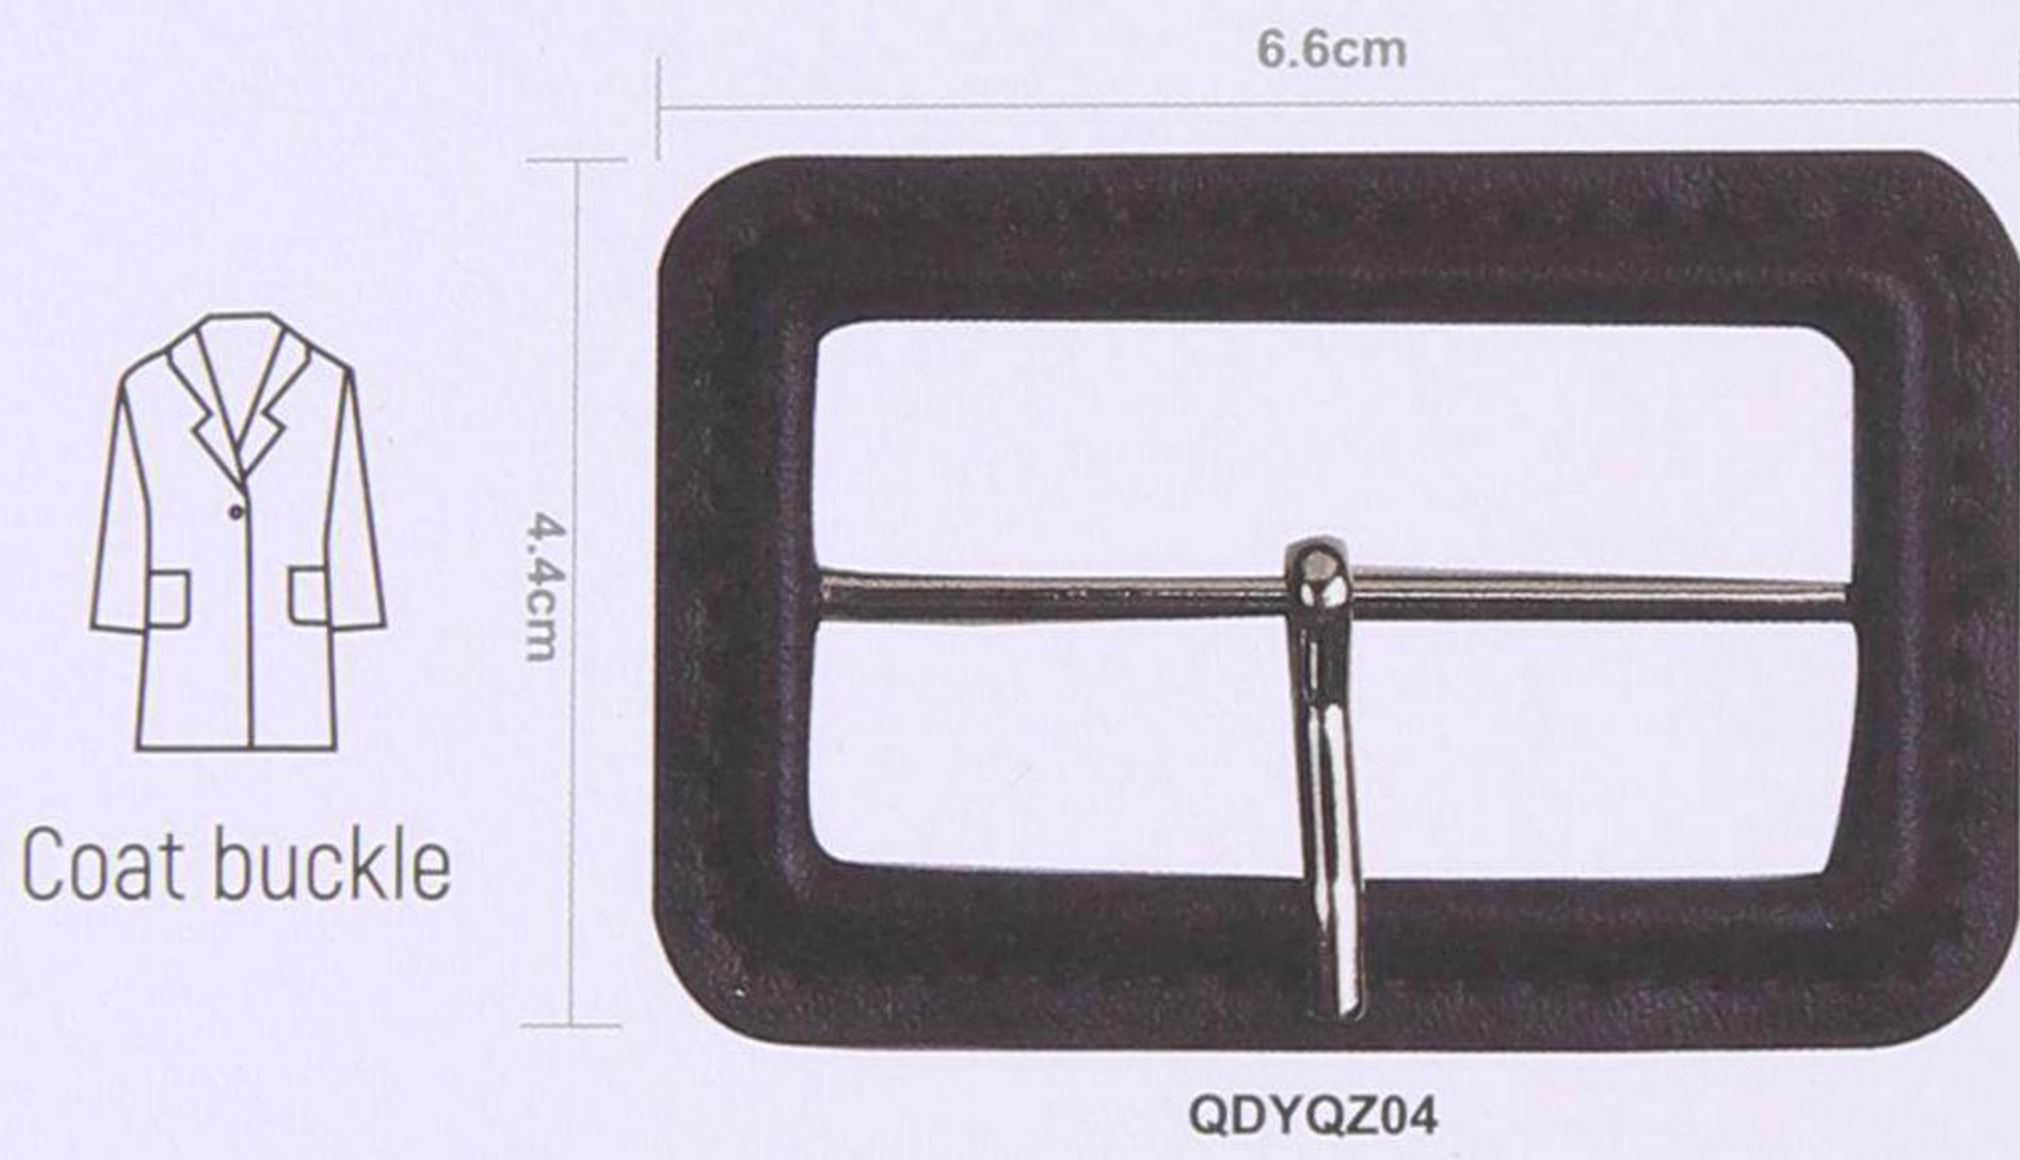

BUCKLE

JACKET ZIPPER PULL

1. FLNK2T5LY-501-700

2. FLNK2T5YY-181-700

3. FLNK2T5-306-700

4. FLNK2T5Q-580-800

5. FLNK2T5GT-568-700

6. FLNK2T5HYG-173-700