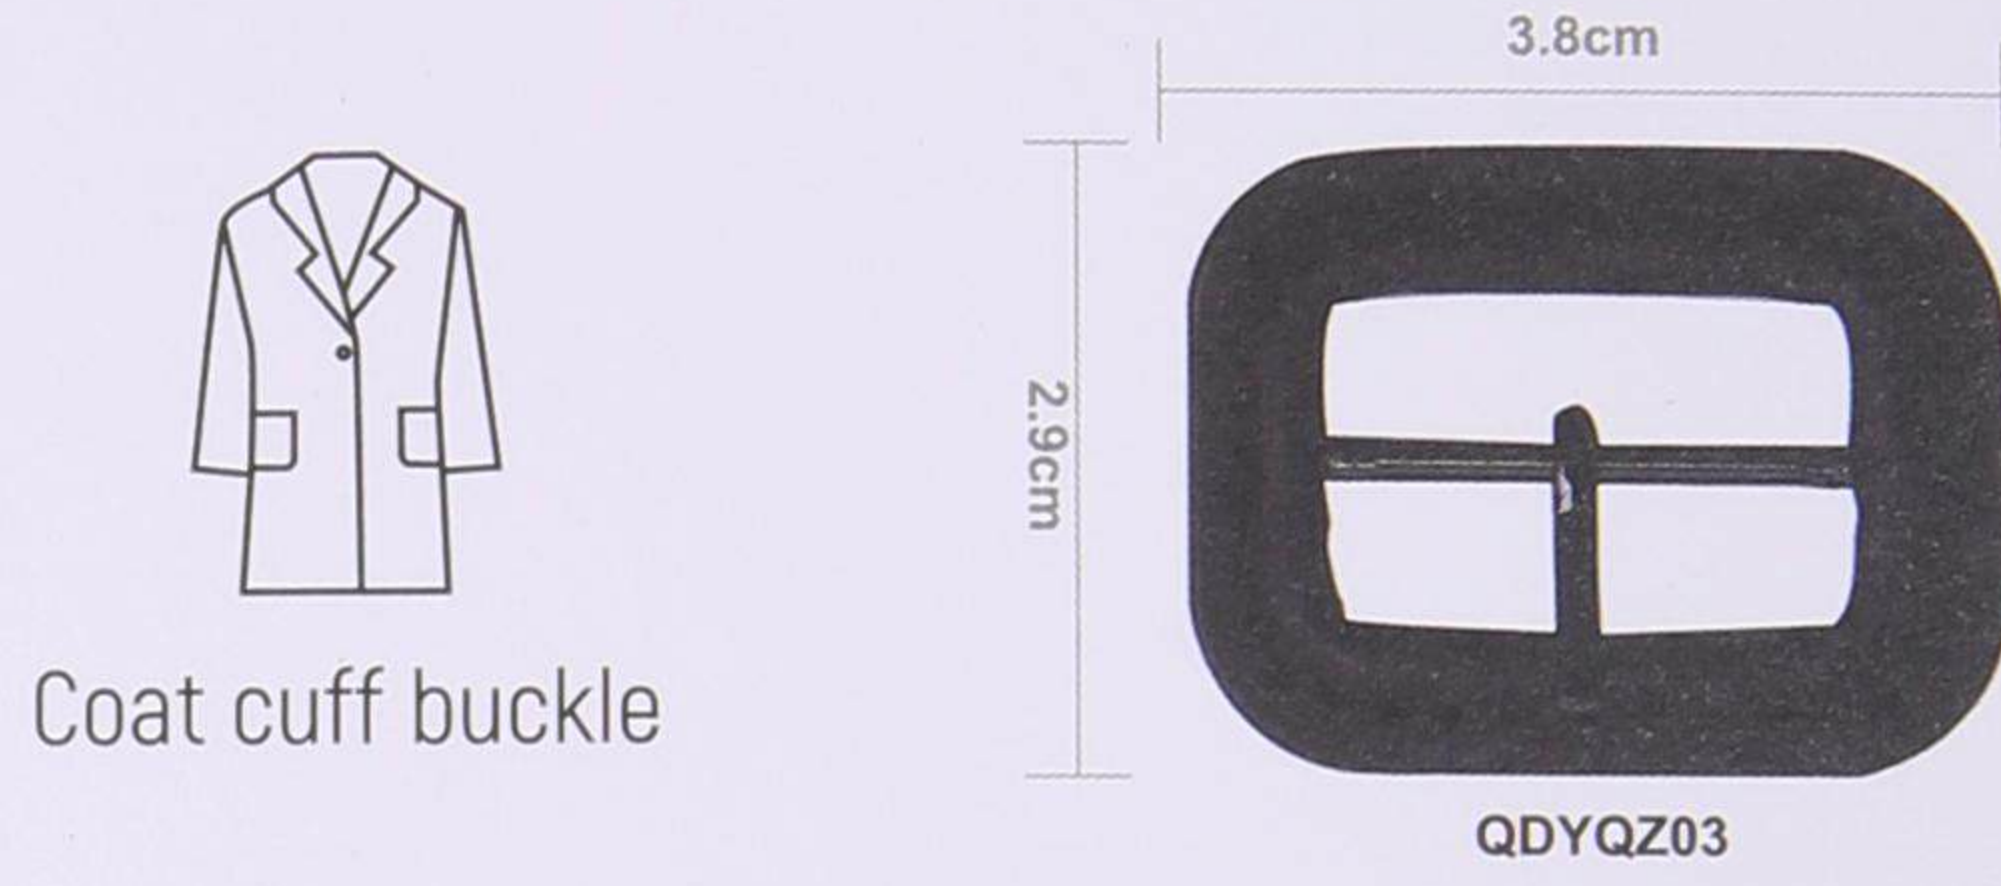

BUCKLE

JACKET ZIPPER PULL

1. FLNK2T5LY-501-700

2. FLNK2T5YY-181-700

3. FLNK2T5-306-700

4. FLNK2T5Q-580-800

5. FLNK2T5GT-568-700

6. FLNK2T5HYG-173-700