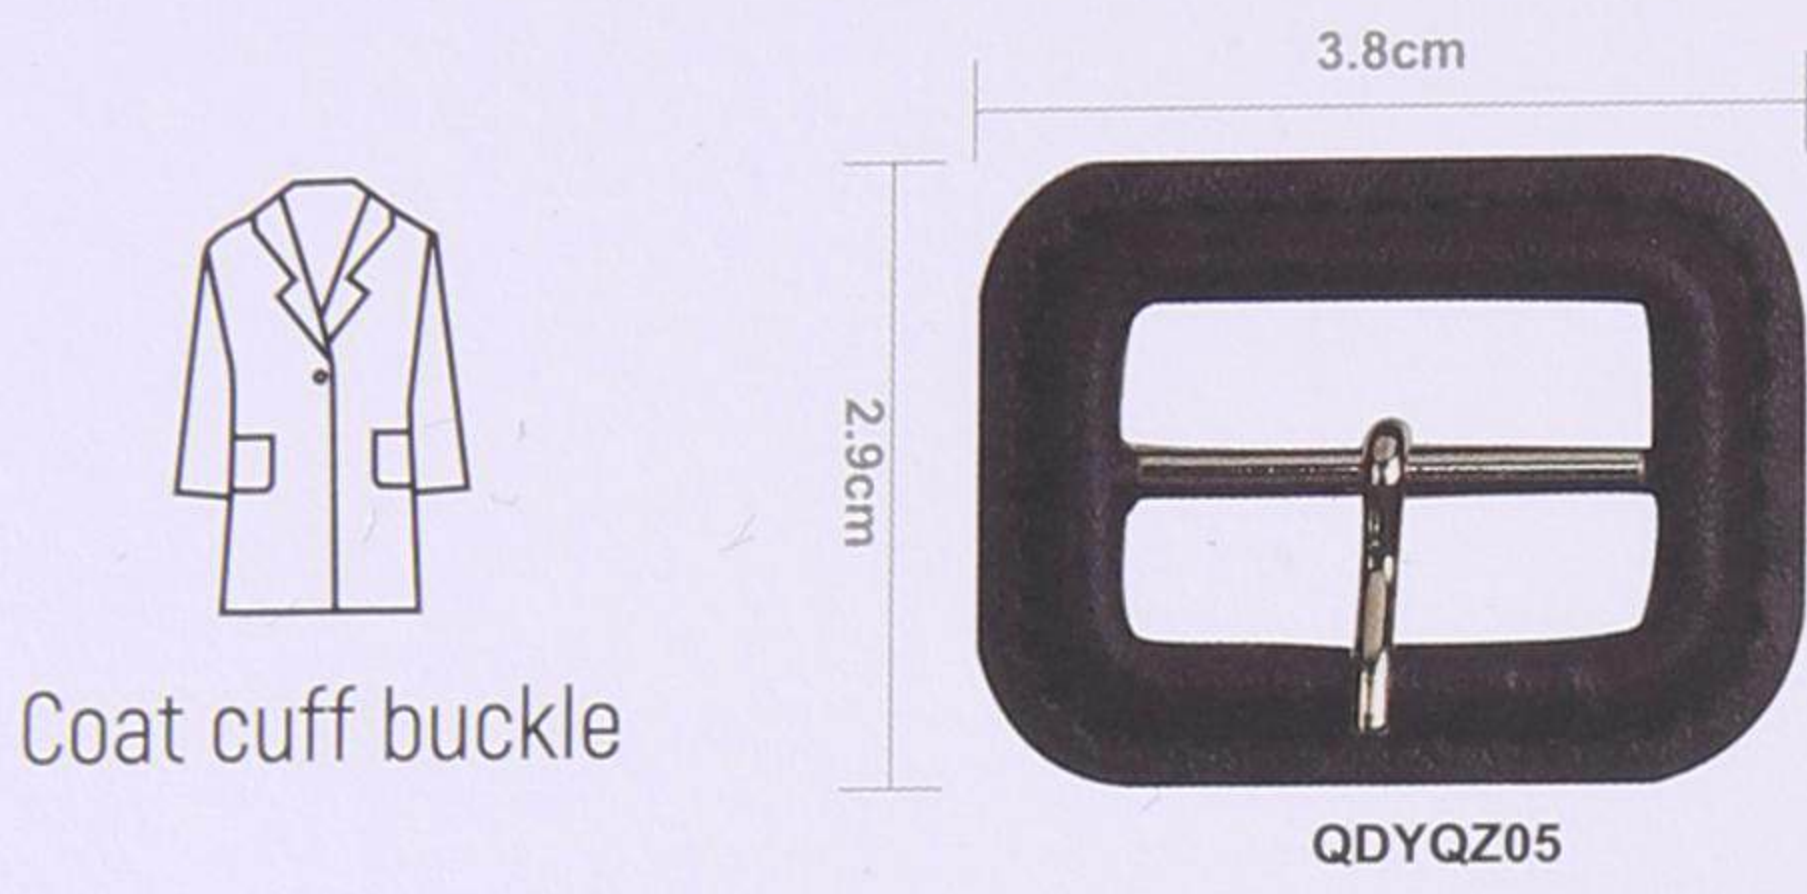

BUCKLE

JACKET ZIPPER PULL

1. FLNK2T5LY-501-700

2. FLNK2T5YY-181-700

3. FLNK2T5-306-700

4. FLNK2T5Q-580-800

5. FLNK2T5GT-568-700

6. FLNK2T5HYG-173-700