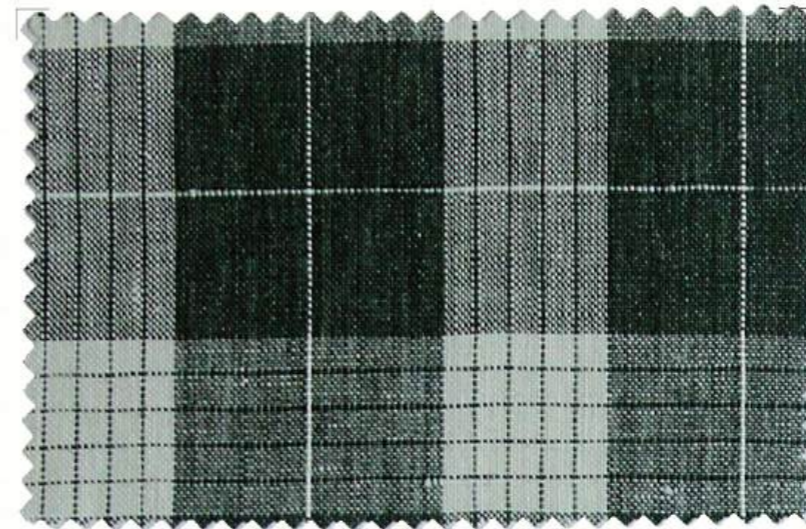

613 - 518 / 700
100% Linen
150cm
250g
Light Grey

613 - 523 / 700
100% Linen
150cm
250g
Charcoal

613 - 052 / 700

100% Linen
150cm
340g
Navy

613 - 511 / 700

100% Linen
150cm
250g
Blue

605 - 644 / 600

100% Cotton
150cm
340g
Toffee